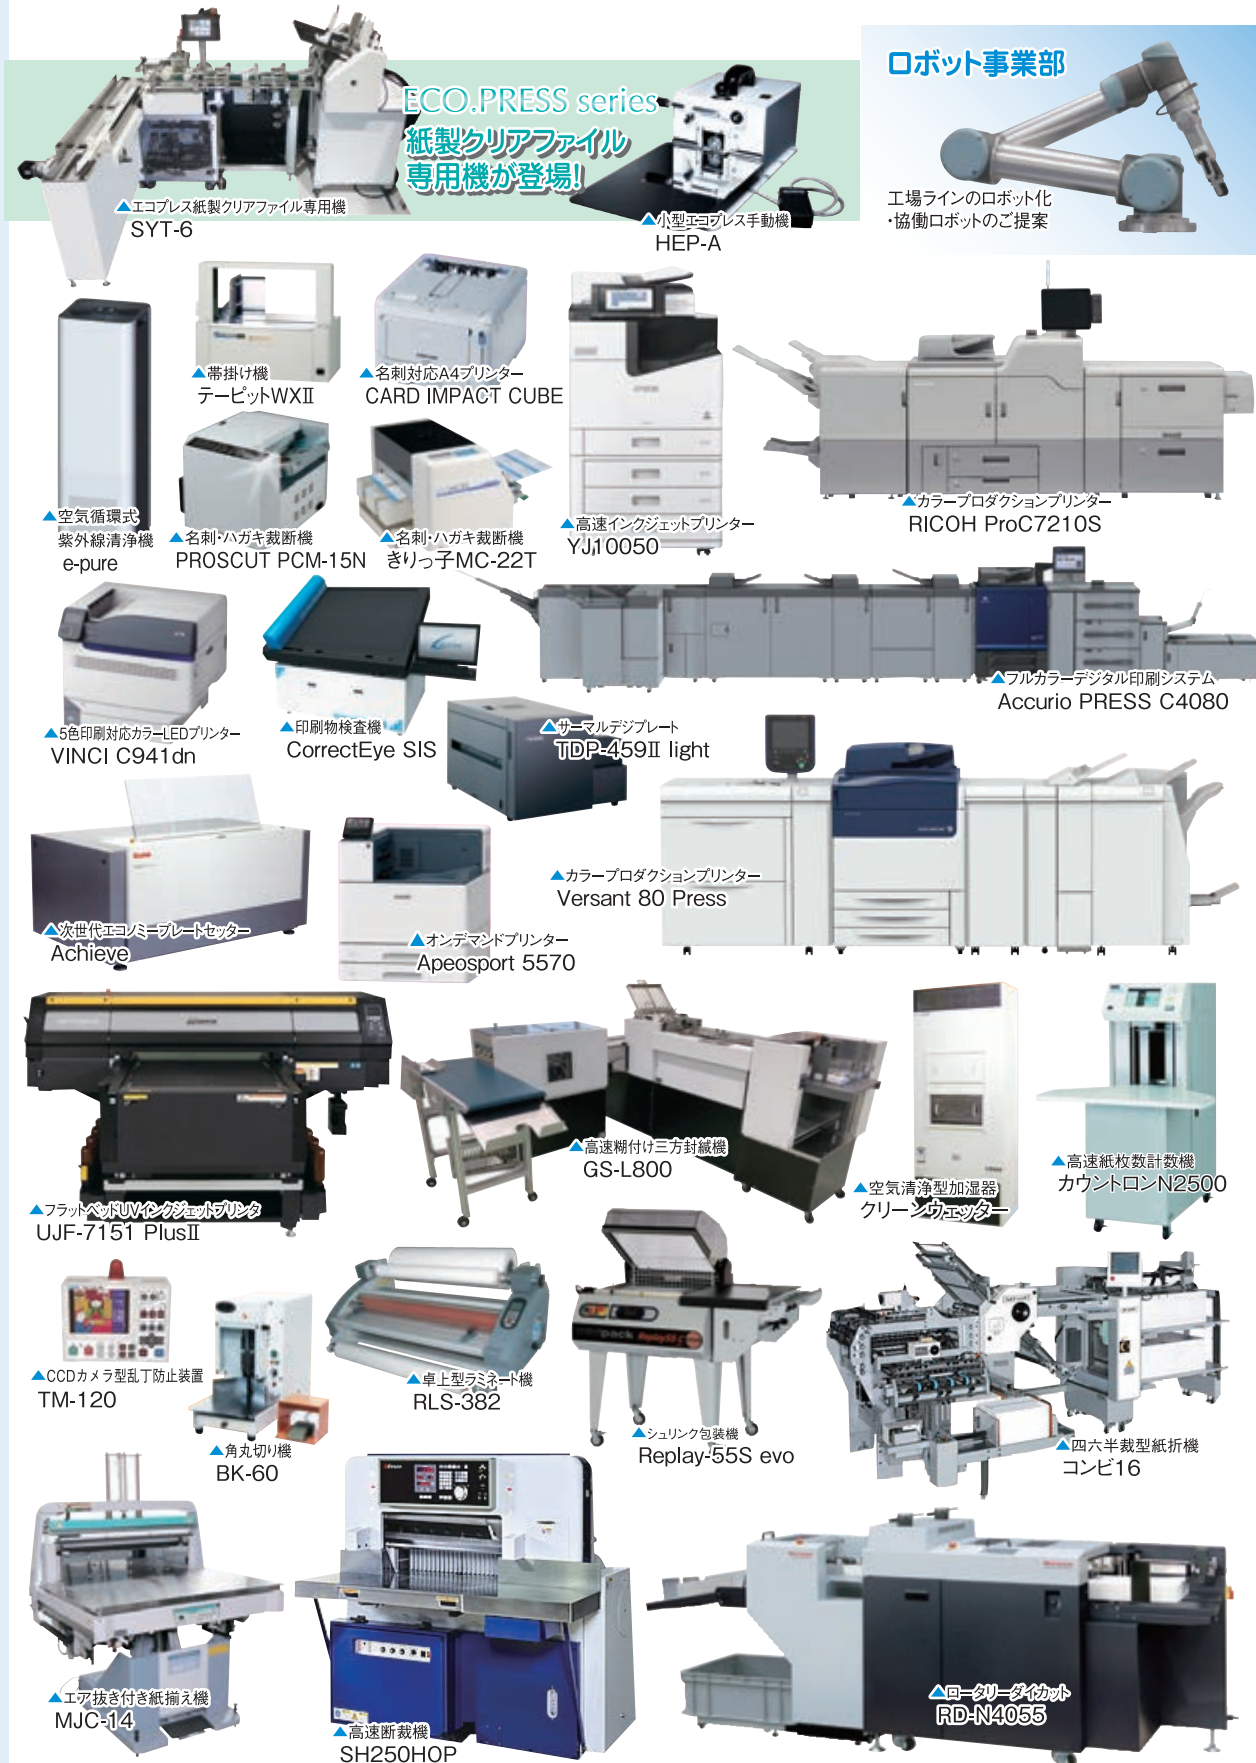

拝啓 新緑の候 貴社益々ご清栄のことと御喜び申し上げます。

平素は格別のご高配を賜り厚く御礼申し上げます。

さて、令和4年「北陸印刷機材展」のテーマは「REVIVE」です。コロナ禍の中、生活様式も変わり資材価格の高騰等厳しい時代を迎えております。そんな新時代を動き出すために、そして勝ち抜くために積極的に価値ある提案をさせて頂きたいと思っております。

最新の機器・情報を一同に展示しお待ちしております。3年ぶりの開催となります。御多用とは存じますが何卒ご来場賜りますよう、よろしくお願い申し上げます。 敬具

主な出展機器

ロボット事業部

工場ラインのロボット化・協働ロボットのご提案

ECO.PRESS series
紙製クリアファイル
専用機が登場!

1. **出品機器一覧**
2. **アイクラフィックス**
     e-pure 空気循環式紫外線清浄機
   - **岩崎通信機**
     きりっ子MC22T Plus マルチスリット搭載カードカッター
     きりっ子 MC-01 マルチカードスリッター
     アストロFF-14 フリクションフィーダー
   - **ウチダテクノ**
     カウンtronA200 紙枚数計数機
     カウンtronN2500 紙枚数計数機
     テービットWX II 帯掛け機
     XA-2 ドリル穿孔機
     スタックマスター-SM-NEWII 非接触式紙枚数計数機
   - **エイワ精工**
     クリーンウェッター 空気清浄型加湿器
   - **勝田製作所**
     SH250HOP JMC-7 高速コンピューター断裁機
   - **兼房**
     断裁包丁等、各種刃物
   - **カール事務器**
     プロスカットPCM-15N-SIDE B 名刺カッター
     ホワイトインパルス ファイル溶着機
   - **北電子**
     TM-120 CCDカメラ型乱丁防止装置
     NSE-12 シフトインジェクター
   - **工藤鉄工所**
     クドエース900MJ-14 紙揃機
   - **グラフィックサポート**
     Apeosport5570 GS 封筒特別仕様機
     GS CardImpact Cube 名刺単面印刷機
     CheckPoint1530 小規模セキュリティシステム 他
   - **コスモテック**
     Ururus-50 ハイブレッシャー加湿器
   - **コダック**
     ACHIEVE T400 エコノミープレートセッター
   - **コニカミニoltaジャパン**
     Accurio Press C4080 プロダクションプリンター
   - **此花**
     BK-60型 角丸切機
     JEZ300-30 帯掛け機 他
   - **コムネット**
     レーザー加工機
   - **小森コーポレーション**
     オフセット・デジタル印刷関連
   - **サカイクス**
     印刷関連材料各種
   - **三光**
     SYT-6 エコプレスバインダー 紙製クリアファイル専用機
     HEP-A 小型エコプレスバインダー手動機
   - **正栄機械製作所**
     コンビ16 四六半裁型紙折機
   - **SCREEN GP ジャパン**
     EQUI0S ユニバーサルワークフロー
     Pack# パッケージプラグイン製版ソフト
     Correct Eye SIS 印刷物検査機 他
   - **成光産業**
     リプレイ 55-S evo シュリンク包装機
   - **ダイマック**
     MADIATH II サーマルプレートセッター
     TDP-459II light サーマルデジタルプレート 他
   - **中部オゾン**
     真空ポンプ 各種
   - **DICグラフィックス**
     インキ各種
   - **デュプロ**
     GS-L800 高速糊付け三方封緘機
     CI-200 カメラ検査装置
     DW-A60 フィルム包装機
   - **.Too**
     ML VINCI C941dn 5色トナーカラープリンター 他
   - **東京印刷機材トレーディング**
     新型検査装置
   - **東京ラミネックス**
     ZD 全自動PP貼り機
     RSL-382 卓上型ラミネート機
   - **東洋インキ**
     オフセットインキ各種
   - **トヨテック**
     DQ-4080 II 巻出・巻取機能付ロール対応カッティングプロッター
   - **日本欄画工業**
     ヤマダイS-W-TOF 箔押機ホットネーマー
     パンデックスUB-240 帯掛け機 他
   - **富士フィルムグループ/ビジュアルフィックスシステムズ**
   - **富士フィルムビジネスソリューション**
     Versant 80 Press カラープロダクションプリンター
     MAX HUB 次世代型ミーティングボード 他
   - **フタバロボット事業部 協賛：電陽社**
     工場ライン 協働ロボットのご提案
   - **ホリゾン・ジャパン**
     BQ-500 自動無線縫機
     HT-300 三方断裁機
     AFV-564SF 紙折機
     AFV-564FKT 紙折機+糊付装置
     RD-N4055 ローターダイカット 他
   - **ミマキエンジニアリング**
     UJF-7151 Plus II フラットベッドFUVインクジェットプリンター
     LS100 グラボテックCO2レーザー加工機
   - **都インキ**
     インキ各種
   - **ムサシ**
     DC-2 オンデマンド箔押し機
   - **山機**
     YJ-10050 高速ラインインクジェットプリンター
     Digica Rev6C 名刺プリンター 他
   - **芳野YMマシナリー**
     トライデント 画像乱丁検査装置
   - **リコージャパン**
     Pro C7210S カラープロダクションプリンター
     Pro C5300S カラープロダクションプリンター
   - **理想科学工業**
     リソグラフSF939 デジタル印刷機
     ORPHIS FT2430 カラーインクジェット印刷機 他

(五十音順)
※出展機器は変更となる場合がございます